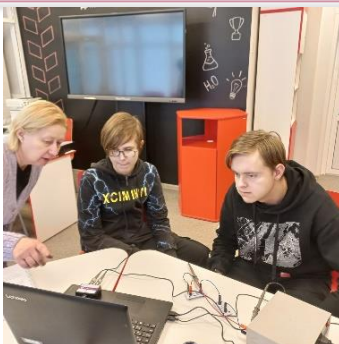

Первые шаги использования ресурсов Центра «Точка Роста»

Межрегиональная научно-практическая конференция
«Пространство образования и личного развития: практики исследования и сотрудничества»

9-10 декабря | г. Ярославль