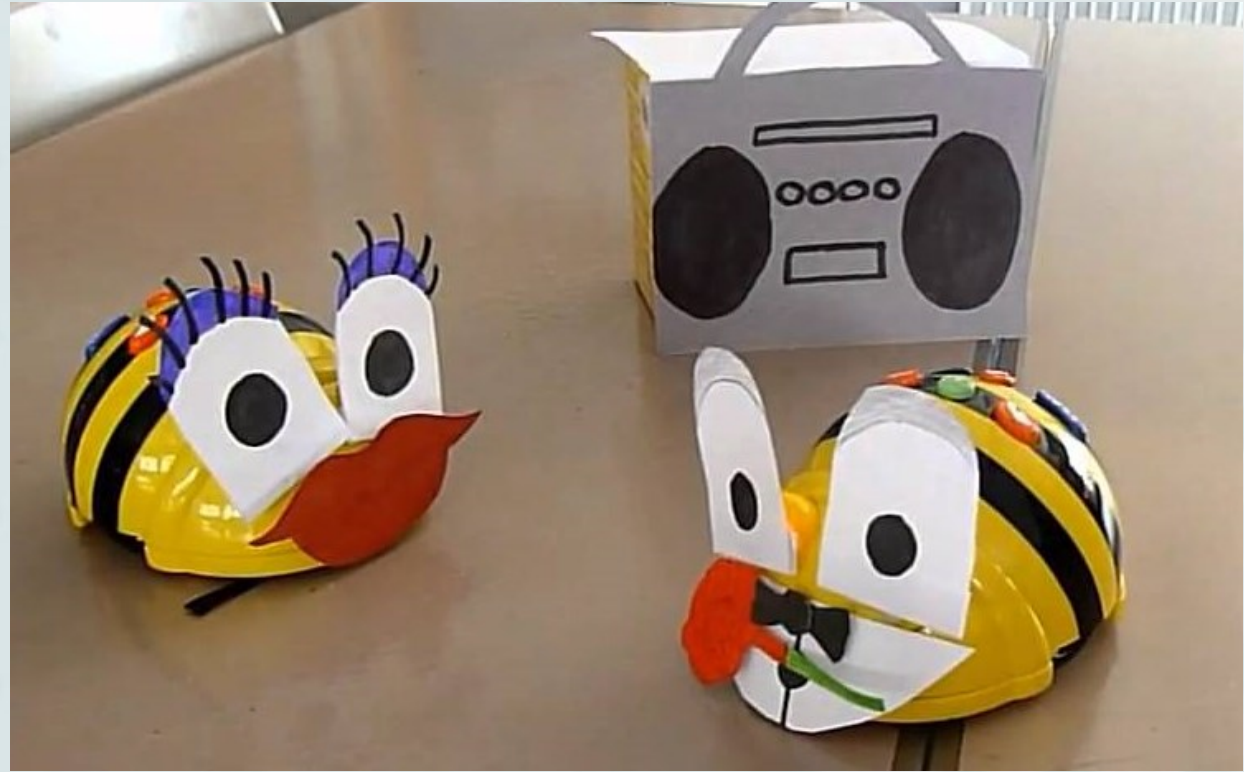

Государственное профессиональное образовательное автономное учреждение
Ярославской области
Рыбинский профессионально-педагогический колледж

Бее-бот: роботы в детском саду

Педагогический потенциал Bee-Bot

Сложно ли управлять Bee-Bot ?

Коврики предназначены для контроля прохождения заданных точек на карте

The background is a light blue color with a pattern of small, faint dots. Overlaid on this are several large, semi-transparent gear icons of varying sizes and orientations, creating a mechanical or industrial aesthetic.