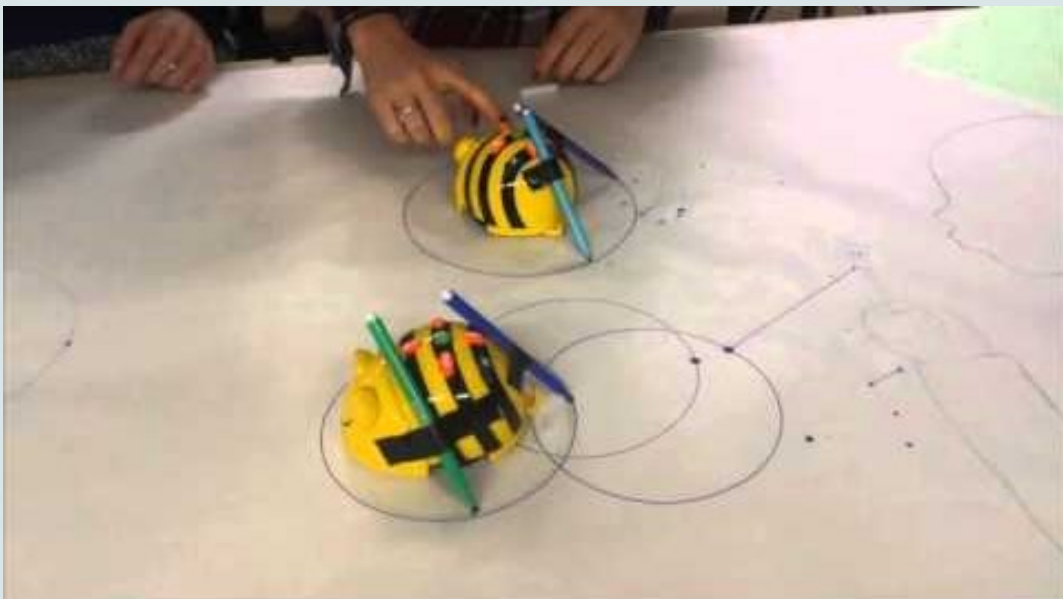

Государственное профессиональное образовательное автономное учреждение
Ярославской области
Рыбинский профессионально-педагогический колледж

Бее-бот: роботы в детском саду

Педагогический потенциал Bee-Bot

Сложно ли управлять Bee-Bot ?

Коврики предназначены для контроля прохождения заданных точек на карте

The background is a light blue color with a pattern of small, faint dots. Overlaid on this are several large, semi-transparent gear icons of varying sizes and orientations, creating a mechanical or industrial aesthetic.